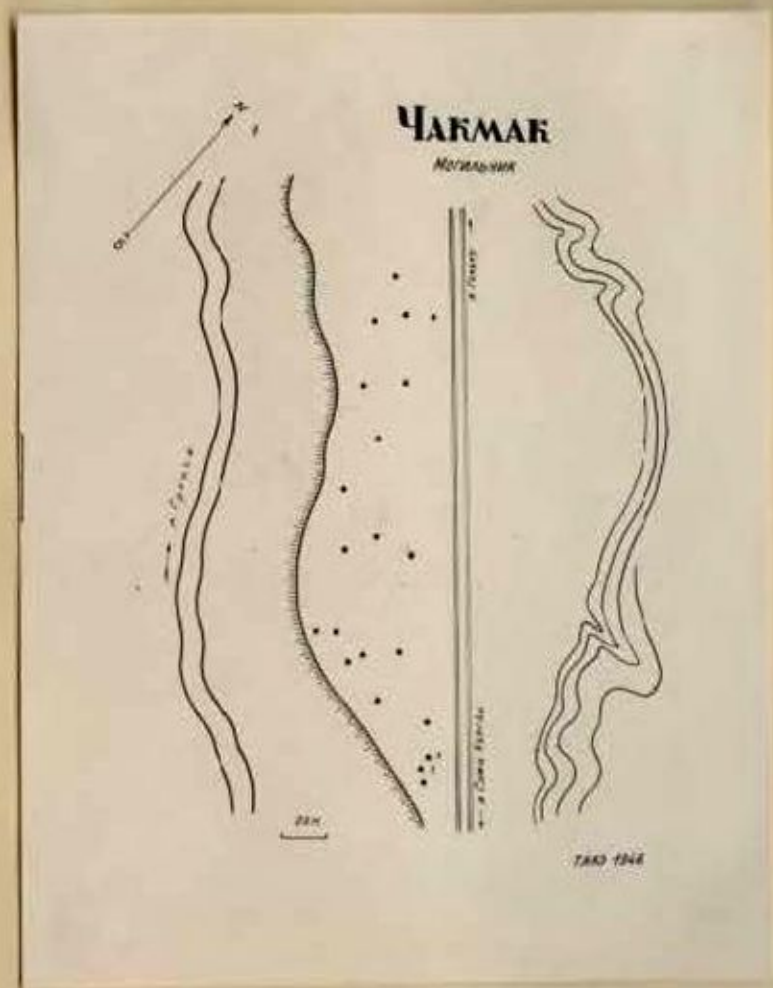

Мянвшамо-Алайская археологическая экспедиция 1946 год

Материалы.

ПАПКА ДЛЯ БУМАГ

Пещера в ур. Багашин.

Могильник эпохи бронзы

ЧАКМАК

ВНЕШНИЙ ВИД КУРГАНА

ТААЭ 1946

Могила эпохи бронзы

АРЧА-БУЛАК МОГИЛЬНИК

ТААЭ 1946

Арча Булак. Алайская Долина.

Курган сакского типа.

КАНЬОН НАРЫНА.