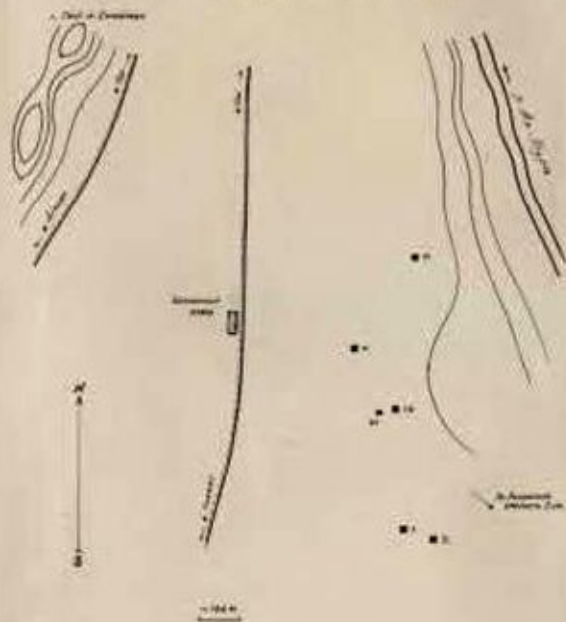

162
A

Тяньшань-Алайская и
Хеолошгеская экспедиция 1946 год

ПАПКА ДЛЯ БУМАГ

СХЕМА РАСПОЛОЖЕНИЯ ТЕПЕ
В ЛАА-БУКИНСКОМ РАЙОНЕ

ТААЭ 1944

ЧУКА-ТЕПЕ

Схема расположения тепе к югу от Джамал-Абада.

ТААЭ 1946

ДОЛИНА Р. АК-БУРА

Район г. Бишк. Схема расположения тепе

ПАТША - АТА

СХЕМА РАСПОЛОЖЕНИЯ ТЕПЕ У с. КАРАВАН

ДЖИЛГИН-САЙ

СХЕМА РАСПОЛОЖЕНИЯ ТЕПЕ

Калган

ТЕПЕ У С. ТАШЛАК.