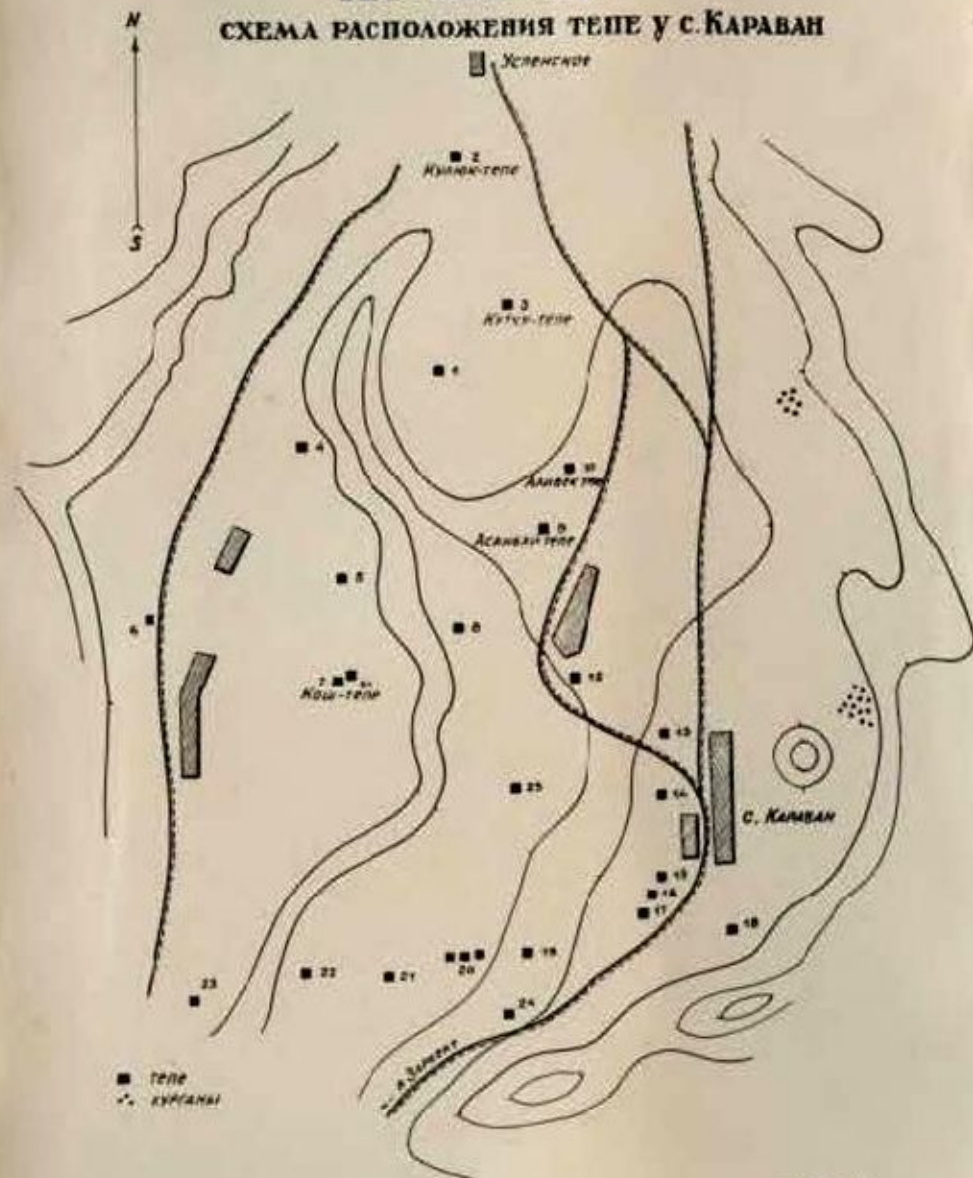

162
A

Тяньшань-Алайская и
Хеолошгеская экспедиция 1946 год

ПАПКА ДЛЯ БУМАГ

СХЕМА РАСПОЛОЖЕНИЯ ТЕПЕ
В ЛАА-БУКИНСКОМ РАЙОНЕ

ТААЭ 1944

ЧУКА-ТЕПЕ

Схема расположения тепе к югу от Джамал-Абада.

ТААЭ 1946

ДОЛИНА Р. АК-БУРА

Район г. Бишк. Схема расположения тепе

ПАТША - АТА

СХЕМА РАСПОЛОЖЕНИЯ ТЕПЕ У с. КАРАВАН

ДЖИЛГИН-САЙ

СХЕМА РАСПОЛОЖЕНИЯ ТЕПЕ

Калган

ТЕПЕ У С. ТАШЛАК.