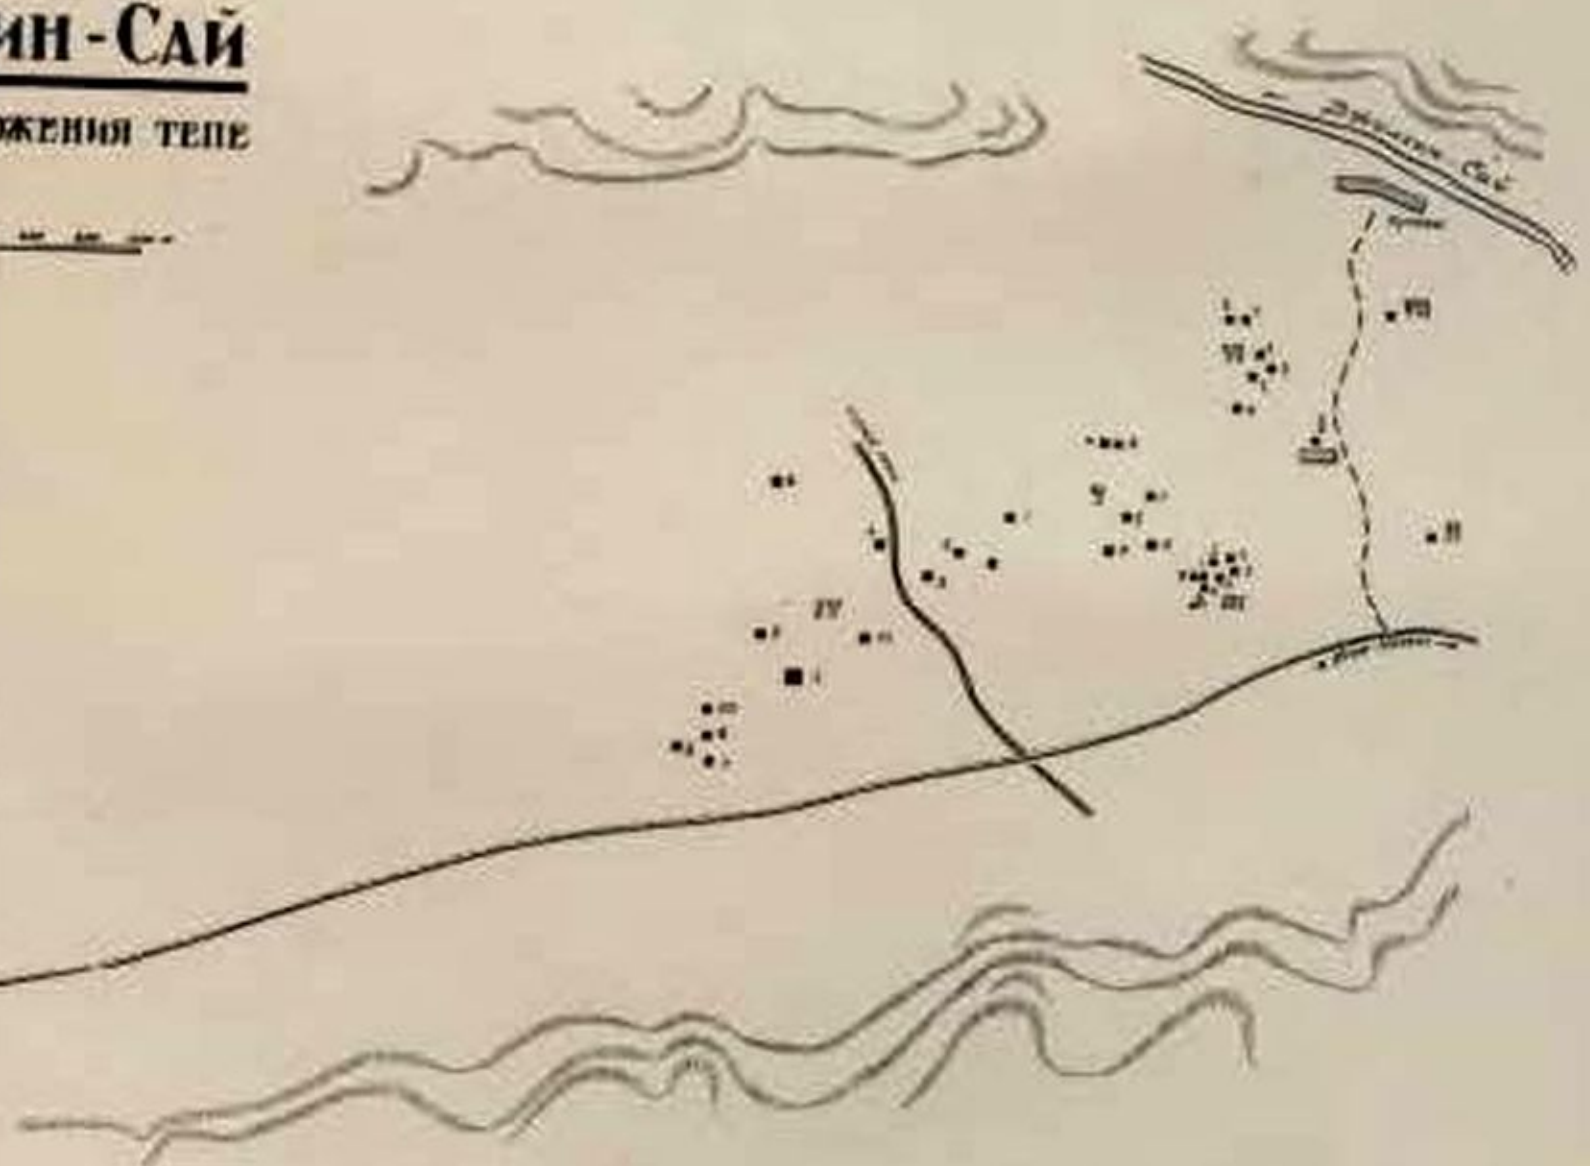

162
A

Тяньшань-Алайская и
Хеолошгеская экспедиция 1946 год

ПАПКА ДЛЯ БУМАГ

СХЕМА РАСПОЛОЖЕНИЯ ТЕПЕ
В ЛАА-БУКИНСКОМ РАЙОНЕ

ТААЭ 1944

ЧУКА-ТЕПЕ

Схема расположения тепе к югу от Джамал-Абада.

ТААЭ 1946

ДОЛИНА Р. АК-БУРА

Район г. Бишк. Схема расположения тепе

ПАТША - АТА

СХЕМА РАСПОЛОЖЕНИЯ ТЕПЕ У с. КАРАВАН

ДЖИЛГИН-САЙ

СХЕМА РАСПОЛОЖЕНИЯ ТЕПЕ

Калган

ТЕПЕ У С. ТАШЛАК.