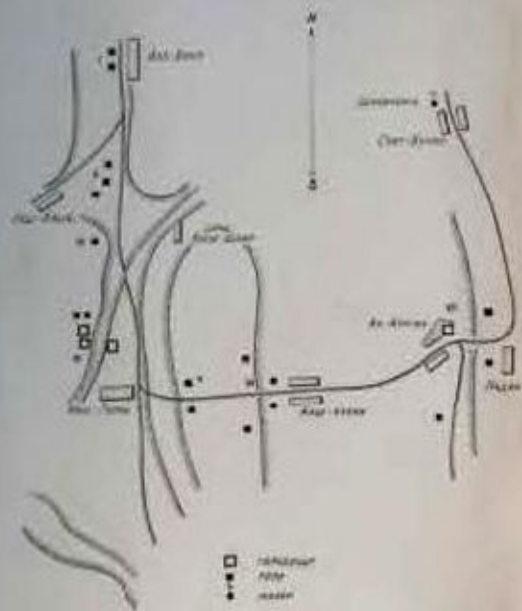

162
A

Тяньшань-Алайская и
Хеолошгеская экспедиция 1946 год

ПАПКА ДЛЯ БУМАГ

СХЕМА РАСПОЛОЖЕНИЯ ТЕПЕ
В ЛАА-БУКИНСКОМ РАЙОНЕ

ТААЭ 1944

ЧУКА-ТЕПЕ

Схема расположения тепе к югу от Джамал-Абада.

ТААЭ 1946

ДОЛИНА Р. АК-БУРА

Район г. Бишк. Схема расположения тепе

ПАТША - АТА

СХЕМА РАСПОЛОЖЕНИЯ ТЕПЕ У с. КАРАВАН

ДЖИЛГИН-САЙ

СХЕМА РАСПОЛОЖЕНИЯ ТЕПЕ

Калган

ТЕПЕ У С. ТАШЛАК.